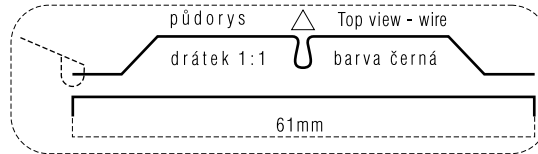

MINI COOPER - papírový model č. 39

ROZMĚROVÁ OPRAVA ŠABLON DÍLŮ 91 - 95

- 91 
 - 92  kulatá špejle - barva výfuku (díl 96) Round wooden skewer - exhaust pipe color (part No 96)
 - 93  kulatá špejle - barva černá
 - 94  kulatá špejle - barva černá
 - 95  kulatá špejle - barva černá
- } Round wooden skewer - black color